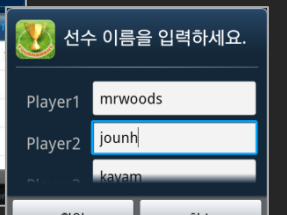

# 스코어카드

경기진행 중 각 팀의 매니저나 캐디가 스코어 정보를 기록할 수 있습니다.  
 또한, 팀원들의 핸디캡, 니어.롱기 기록도 입력 가능합니다.  
 국내의 350개 골프장 등 전세계 35,000여 골프장 스코어카드가 지원되며,  
 웹과 연동되어 언제든지 사이트에서도 실시간 확인이 가능합니다.

리더보드 > 스코어 선택

비밀번호, 팀이름 입력  
(대회 관리자에게 문의)

스코어카드에서 입력칸을  
클릭하여 선수이름을 등록합니다.

동호회앨범  
(사진찍기/업로드 기능)

선수 니어/롱기 기록 입력

모두 입력된 스코어카드

오버타수, 퍼팅수 등록

Quick Tips :

# 리더보드 및 신페리오 추천

참가선수들의 성적을 실시간으로 제공하는 화면입니다.  
 또한, 다양한 경기방법을 지원합니다.  
 특히 신페리오의 경우 히든홀을 공개추첨 함으로써 더욱 흥미로운 대회를 치를 수 있습니다.

첫(Intro)화면 > 리더보드 선택

골프대회 화면 > 대회선택

리더보드 > 신페리오 > 히든홀 선택

1등의 플레이어가 공개되면 트로피 이미지가 보여집니다. > 대회종료