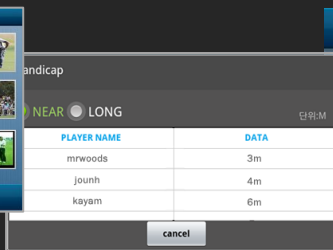

골프장을 선택해주세요.  
(가까운 골프장/ 골프장 검색)

대회날짜를 입력합니다.

동호회가 없다면  
신규 생성해주세요.

Quick Tips :

# 스코어카드

경기진행 중 각 팀의 매니저나 캐디가 스코어 정보를 기록할 수 있습니다.  
 또한, 팀원들의 핸디캡, 니어.롱기 기록도 입력 가능합니다.  
 국내의 350개 골프장 등 전세계 35,000여 골프장 스코어카드가 지원되며,  
 웹과 연동되어 언제든지 사이트에서도 실시간 확인이 가능합니다.

리더보드 > 스코어 선택

비밀번호, 팀이름 입력  
(대회 관리자에게 문의)

스코어카드에서 입력칸을  
클릭하여 선수이름을 등록합니다.

동호회앨범  
(사진찍기/업로드 기능)

선수 니어/롱기 기록 입력

모두 입력된 스코어카드

오버타수, 퍼팅수 등록

Quick Tips :

# 리더보드 및 신페리오 추천

참가선수들의 성적을 실시간으로 제공하는 화면입니다.  
 또한, 다양한 경기방법을 지원합니다.  
 특히 신페리오의 경우 히든홀을 공개추첨 함으로써 더욱 흥미로운 대회를 치를 수 있습니다.

첫(Intro)화면 > 리더보드 선택

골프대회 화면 > 대회선택

리더보드 > 신페리오 > 히든홀 선택

1등의 플레이어가 공개되면 트로피 이미지가 보여집니다. > 대회종료