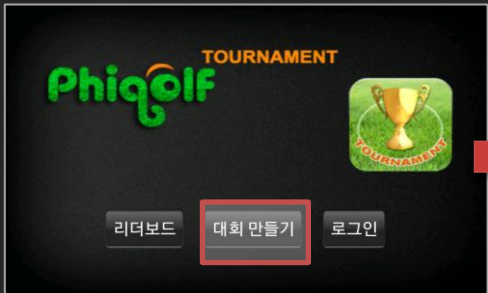

### 5. 유.무선 융합형 골프동호회,단체를 위한 솔루션

- 웹사이트 연동으로 실시간 스코어집계 및 인터넷 중계
- 신페리오 공개추첨 등 다양한 경기방식 지원
- 기타 골프라운드 후기,앨범 기능
- 한국의 350골프장 등 전세계 35,000여 골프장 스코어카드 지원

Quick Tips :

# 대회생성

신규 동호회를 만들고,대회생성이 가능한 화면입니다.  
파이골프 회원 한 사람이 대회를 생성하면,트위터로 알릴 수 있습니다.  
이젠 편리하게 동호회를 개설하세요.

첫(Intro)화면 >대회만들기

파이골프 회원 로그인 / 회원가입  
(대회생성시에만 로그인이 필요합니다.)

대회생성에 필요한 정보를 입력합니다.

정보입력 후 대회만들기를 클릭하면  
대회 비밀번호가 생성되며,  
대회생성 정보를 트위터로 알릴 수 있습니다.