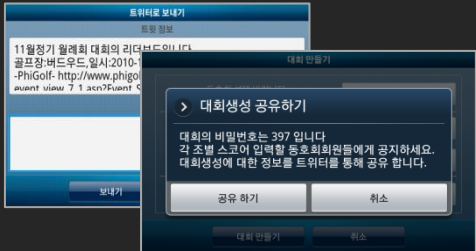

### 5. 유.무선 융합형 골프동호회,단체를 위한 솔루션

- 웹사이트 연동으로 실시간 스코어집계 및 인터넷 중계
- 신페리오 공개추첨 등 다양한 경기방식 지원
- 기타 골프라운드 후기,앨범 기능
- 한국의 350골프장 등 전세계 35,000여 골프장 스코어카드 지원

Quick Tips :

# 대회생성

신규 동호회를 만들고,대회생성이 가능한 화면입니다.  
파이골프 회원 한 사람이 대회를 생성하면,트위터로 알릴 수 있습니다.  
이젠 편리하게 동호회를 개설하세요.

첫(Intro)화면 >대회만들기

파이골프 회원 로그인 / 회원가입  
(대회생성시에만 로그인이 필요합니다.)

대회생성에 필요한 정보를 입력합니다.

정보입력 후 대회만들기를 클릭하면  
대회 비밀번호가 생성되며,  
대회생성 정보를 트위터로 알릴 수 있습니다.

골프장을 선택해주세요.  
(가까운 골프장/ 골프장 검색)

대회날짜를 입력합니다.

동호회가 없다면  
신규 생성해주세요.

Quick Tips :